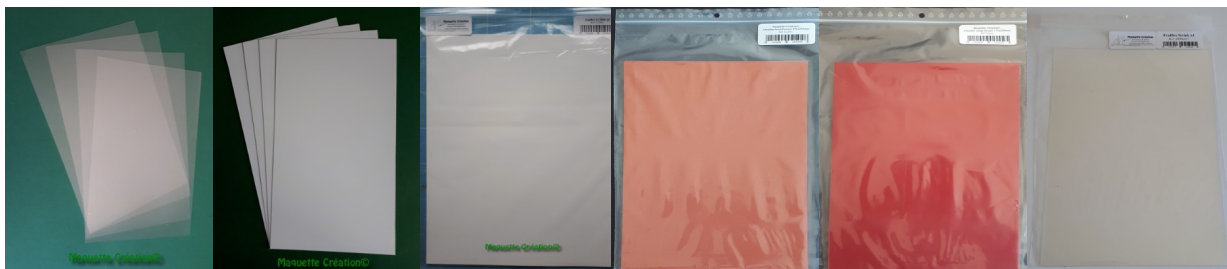

-Les huisseries sont désormais vendues avec les reliefs intégrés et non plus à coller par l'amateur.

-Kit de barrières ferroviaires en H0

Maquette Création vend maintenant des fournitures pour la réalisation de modèles :

Matériaux :

- Des feuilles de carton laser sont maintenant disponibles pour les constructeurs amateurs de 0,3mm à 3mm.
 - Des feuilles gravées laser de brique de grands et petits modèles en deux teintes (brun flammé et rouge brique) pour plaire aux « sudistes » et aux « nordistes ».
 - Des feuilles de vitrage ultra transparent de 175µm d'épaisseur.
 - Des feuilles de carte laser synthétique pouvant se substituer aux plaques Evergreen.
- Collage à la colle blanche.
- Plaque de contre plaqué de peuplier 3mm en grande dimension 500x 305 mm