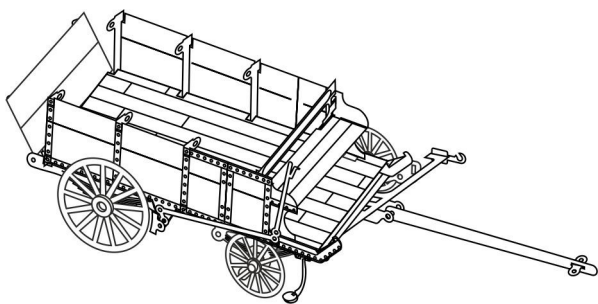

Nouveautés et prévisions

Toujours à l'écoute des demandes des amateurs, Maquette Création se positionne dans le domaine du décor pouvant intéresser tous les amateurs de modélisme.

Les nouveautés :

-De nouveaux poteaux béton EDF avec des isolateurs en N, H0 et 0

-Deux nouvelles charrettes :

la charrette de transport de tonneaux et la charrette de transport de paille en H0.

-Une gamme Smini pour meubler les immeubles au 1:144e ou 1:160e.

A noter que certains accessoires sont aussi utilisable au 1:87e