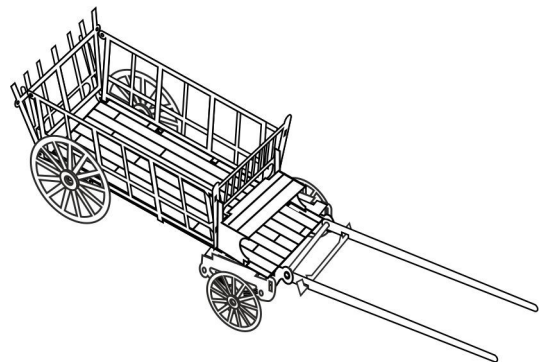

Nouveautés et prévisions

Toujours à l'écoute des demandes des amateurs, Maquette Création se positionne dans le domaine du décor pouvant intéresser tous les amateurs de modélisme.

Les nouveautés :

-De nouveaux poteaux béton EDF avec des isolateurs en N, H0 et 0

-Deux nouvelles charrettes :

la charrette de transport de tonneaux et la charrette de transport de paille en H0.

-Une gamme Smini pour meubler les immeubles au 1:144e ou 1:160e.

A noter que certains accessoires sont aussi utilisable au 1:87e