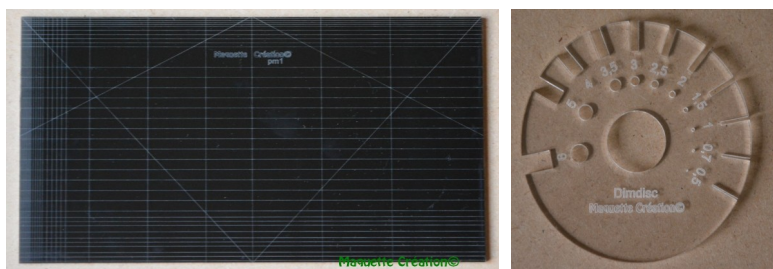

En prévision :

1. -Les Kits plate ossature en N et 0 vont avoir un kit accessoires pour les équiper et rendre le modèle « prêt » à naviguer.
   - -Une charrette de livraison hippomobile de type « Félix Potin » ou « Poilâne » pouvant aller sur des décors d'époque ancienne ou de nos jours sur la vague environnementale.
2. Sans oublier les adaptations des accessoires existants aux différentes échelles

Et je vous annonce avec plaisir :

Le retour de la boutique Maquette Création pour voir l'intégralité de la gamme des accessoires de décor Maquette Création

<https://shop.maquettecreation.fr>

Vous pouvez aussi trouver des accessoires Maquette Création chez Boutique Train

<https://www.boutique-train.fr/361-maquette-creation>